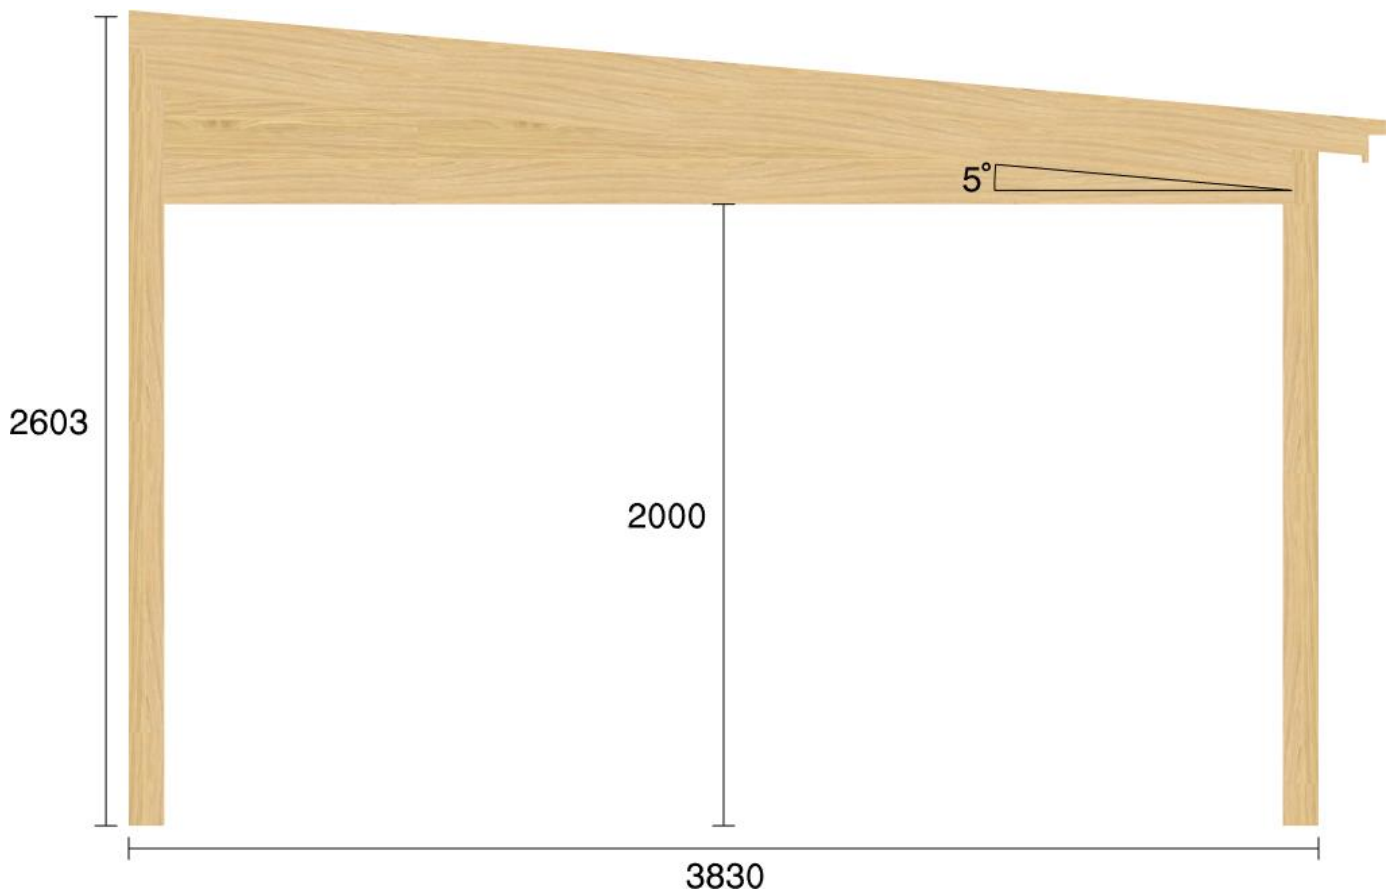

Pulpetstomme L3930 D3830
Planvy centrummått stolpar

Planvy yttermått

Elevationsvy front yttermått

Elevationsvy vänster yttermått

Elevationsvy höger yttermått

Elevationsvy bak yttermått