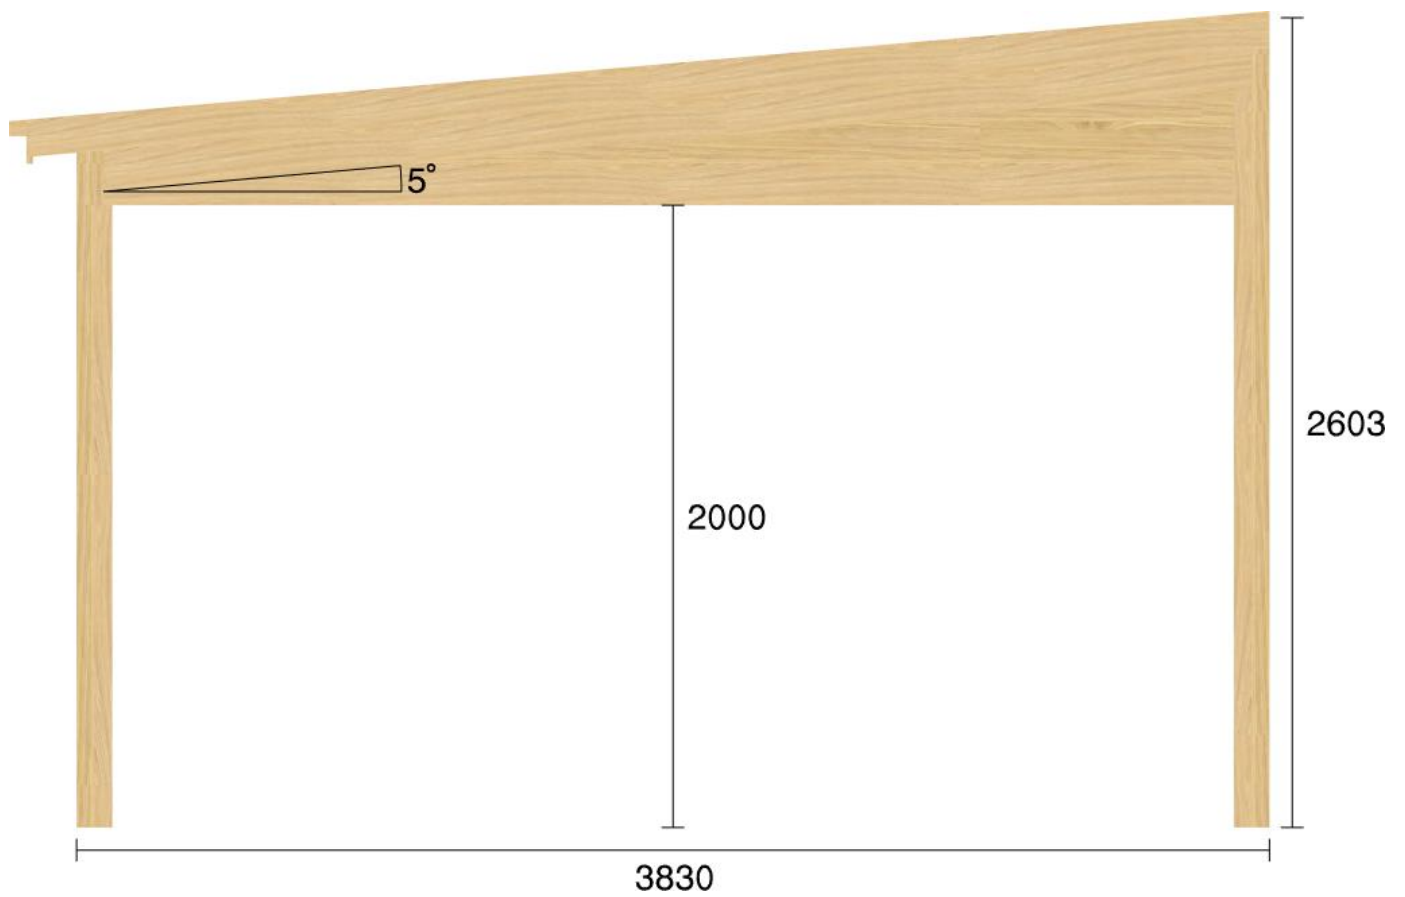

Pulpetstomme L3930 D3830
Planvy centrummått stolpar

Planvy yttermått

Elevationsvy front yttermått

Elevationsvy vänster yttermått

Elevationsvy höger yttermått

Elevationsvy bak yttermått